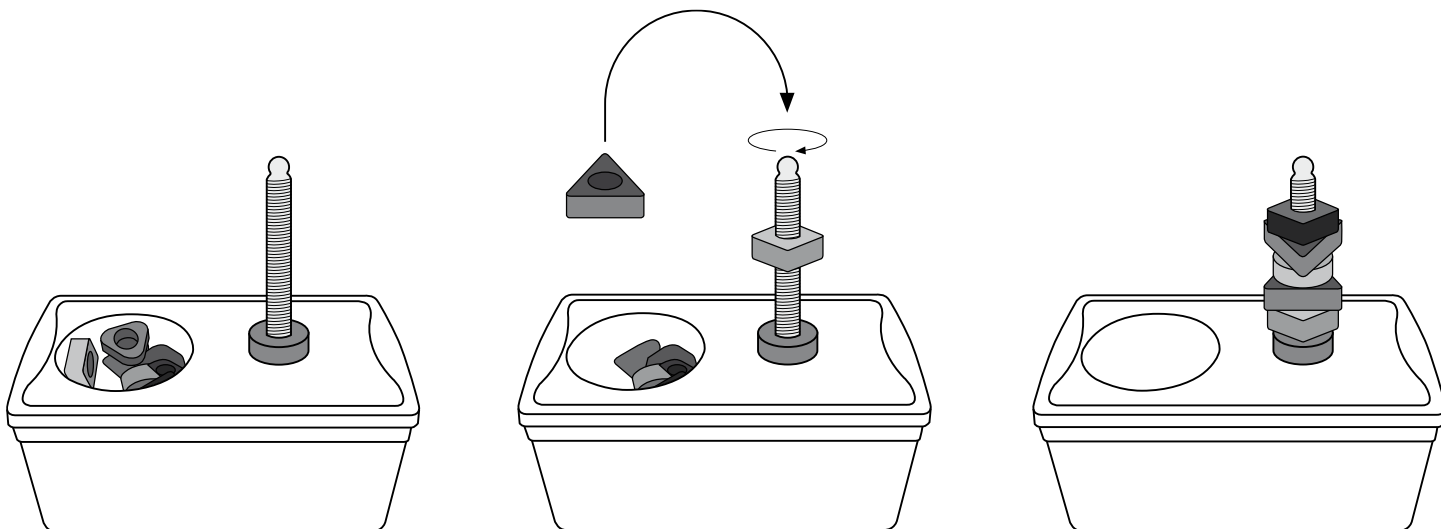

GEBRUIKSINSTRUCTIE | BOUT EN MOER

INHOUD

Deze taak bevat 1 bout en 9 moeren.

eendoostaken

PRODUCTMATERIAAL

Kunststof box (33x19x12,5 lxbxh) voorzien van een kunststof bakje en kunststof bouten en moeren.

MONTAGE

Draai een ronde moer op de bout. Steek de bout door de deksel in het daarvoor bestemde gat. Draai dan vanuit de onderzijde een andere ronde moer op de bout totdat deze klemt. Het spelmateriaal is niet geschikt voor demontage.

KORTE SPELUITLEG

Bij deze taak moeten de moeren op de bout worden gedraaid tot alle moeren op zijn. Deze taak bevordert de motoriek.

EINDE SPEL

Het spel is afgelopen als alle moeren op zijn.

Bevat kleine onderdelen