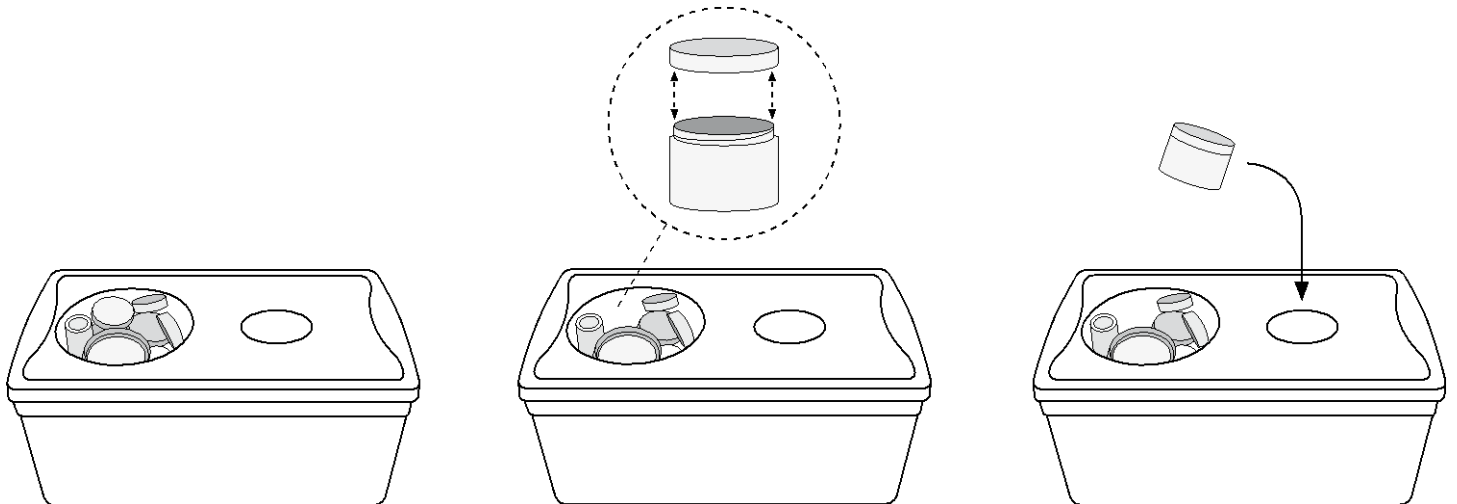

GEBRUIKSINSTRUCTIE | GROOT-KLEIN

INHOUD

Deze taak bevat 6 potjes met deksel. 1 grote, 2 middel en 3 kleine potjes.

eendoostaken

PRODUCTMATERIAAL

Kunststof box (33x19x12,5 lxbxh) voorzien van een kunststof bakje, kunststof potjes en deksels.

MONTAGE

Geen montage nodig. Het spelmateriaal is niet geschikt voor demontage.

KORTE SPELUITLEG

Bij deze taak is het doel om de juiste deksels te zoeken bij het juiste formaat potje. Er zijn 6 potjes in drie verschillende maten en 6 deksels in drie verschillende maten. De deksels dienen op de potjes geschroefd te worden en ingecheckt te worden in het gat. Deze taak bevordert inzicht in afmeting en ontwikkelt motorische vaardigheden.

EINDE SPEL

Het spel is afgelopen als alle potjes gematched en ingecheckt zijn.

Bevat kleine onderdelen

Dit product dient te allen tijden gemaakt te worden onder supervisie van een begeleider/volwassenen. Vanwege de kleine onderdelen niet geschikt voor kinderen jonger dan 3 jaar.